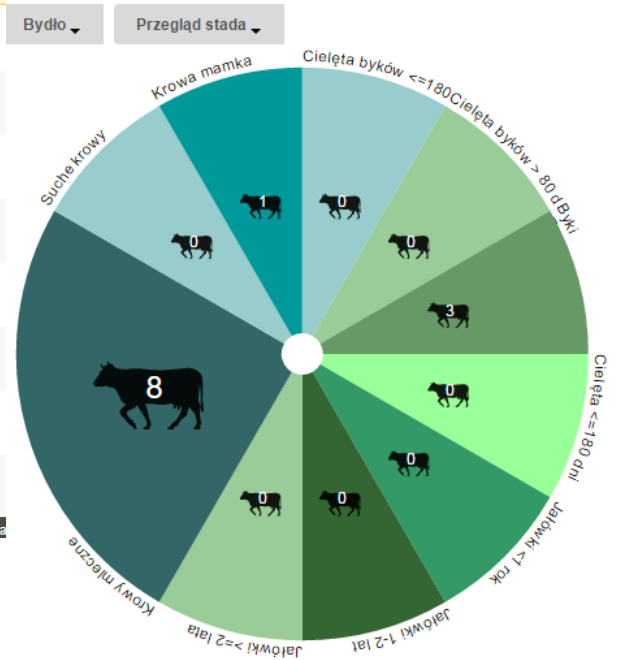

#### 4 Baza 1

Podziel

Pow. pola (ha) 72,83 Oryginal 72,83

Grupa pól Gospodarstwo 365FN

Część gospodarstwa Grunty orne

Rodzaj użytkowania Pszenica zwyczajna ozima [PZO]

Roślina

Termin siewu 15.10.2015

Rodzaj uprawy Płon główny

Odmiana(y)

Odmiana(y)	Pow. uprawy (ha)	Gęstość siewu	Plan. plon / ha
Julius	72,83		dt

#### Informacje

Pszenica zwyczajna ozima Odmiana(y)

Typ bydła	Nr zwierzęcia	Nazwa	Budynek gospodarczy / U	Kolczyk	Nr w księdze	Rasa	Status	Nieaktywny
<input type="checkbox"/> Krowa	78910		G365FN/365FN	PL12345678910		Holsztynofryzjska Czarna	Pozostałe informacje	<input type="checkbox"/>
<input type="checkbox"/> Krowa	78911		G365FN/365FN	PL12345678911		Holsztynofryzjska Czarna	Pozostałe informacje	<input type="checkbox"/>
<input type="checkbox"/> Krowa	78912		G365FN/365FN	PL12345678912		Holsztynofryzjska Czarna	Pozostałe informacje	<input type="checkbox"/>
<input type="checkbox"/> Krowa	78913		G365FN/365FN	PL12345678913		Holsztynofryzjska Czarna	Pozostałe informacje	<input type="checkbox"/>
<input type="checkbox"/> Krowa	78914		G365FN/365FN	PL12345678914		Holsztynofryzjska Czarna	Pozostałe informacje	<input type="checkbox"/>
<input type="checkbox"/> Jaiówka	78915		G365FN/365FN	PL12345678915		Holsztynofryzjska Czarna	Pozostałe informacje	<input type="checkbox"/>
<input type="checkbox"/> Jaiówka	78916		G365FN/365FN	PL12345678916		Holsztynofryzjska Czarna	Pozostałe informacje	<input type="checkbox"/>
<input type="checkbox"/> Cielę	78917		G365FN/365FN	PL12345678917		Holsztynofryzjska Czarna	Pozostałe informacje	<input type="checkbox"/>

# 365FarmNet

Aplikacije mobilne

**365Crop**

**365Cattle**

**365Active**

- Prowadzenie mobilnej dokumentacji – szybko i z każdego miejsca
- Dane są przejrzyste
- Wszystkie informacje zawsze pod ręką
- Na Androida i iOS
- Możliwość używania na dowolnej ilości urządzeń
- Działa **bez internetu** - dokumentacja także offline bez dostępu do sieci
- Aplikacja jest **bezpłatna**